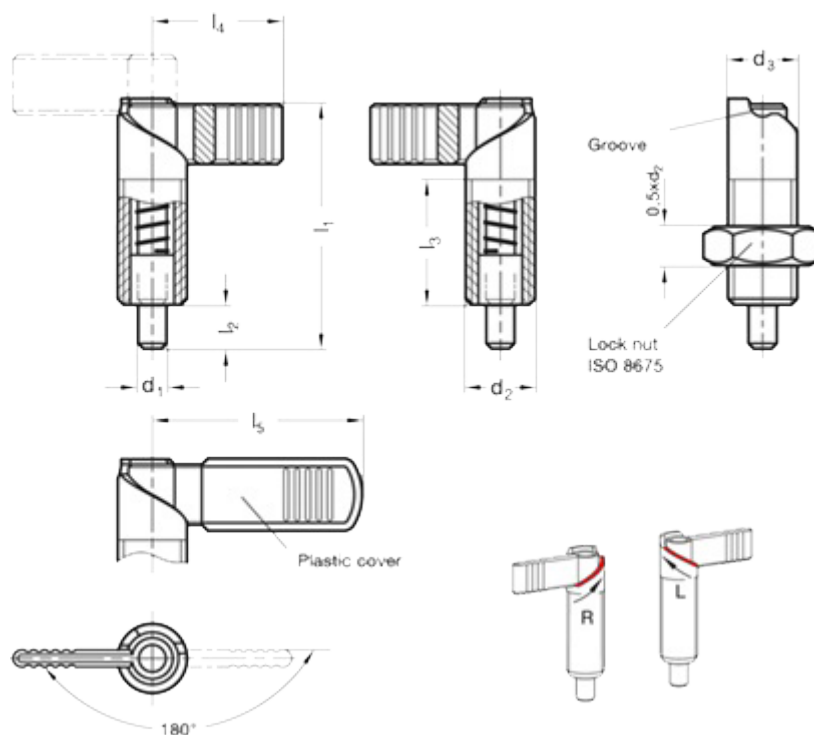

Varenummer: 20721610M2015RB  
 Beskrivelse: E+G positioneringsbolt  
 GN 721.6-10-M20x1,5-RB  
 Note: rustfast

## Mål

d1	= 10	l4	= 37
d2	= M20x1.5	l5	= 52
d3	= 20	Vægt i (g) = 132	
Fjederkraft bund N	= 21		
Fjederkraft top N	= 57		
l1	= 69		
l2	= 12		
l3	= 37		